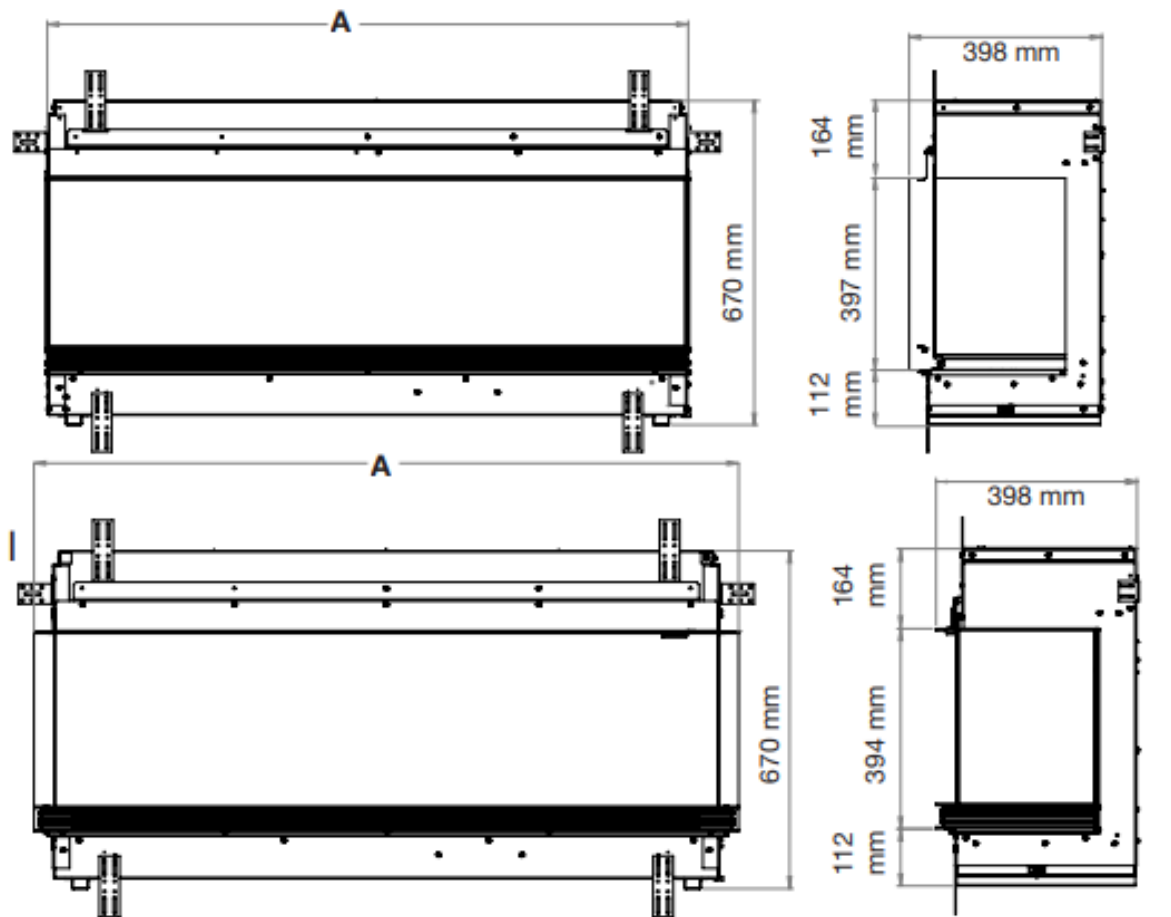

CAMINO ELETTRICO ALTA DEFINIZIONE **ENCANTO**

| Modello | A |
|-----------------------------|---------|
| Encanto 130 I Frontale | 1325 mm |
| Encanto 130 III Trifacciale | 1390 mm |
| Encanto 70 I Frontale | 705 mm |
| Encanto 70 III Trifacciale | 770 mm |