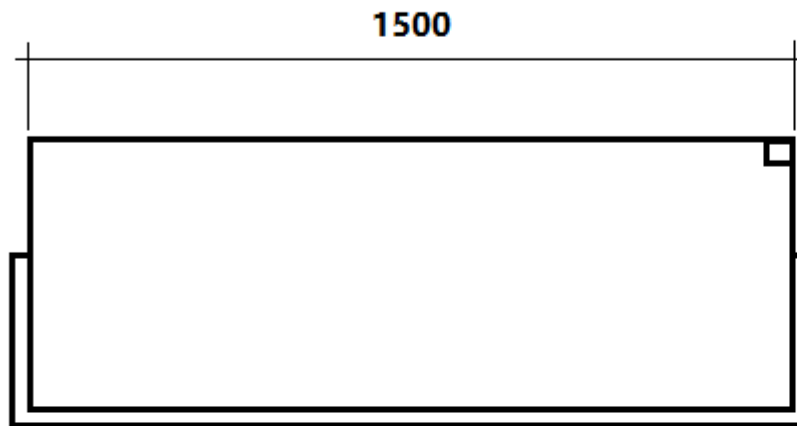

LEPIAKI 150 - (Misure espresse in mm.)

VISTA DALL'ALTO

VISTA FRONTALE

VISTA LATERALE

(in basso a destra)