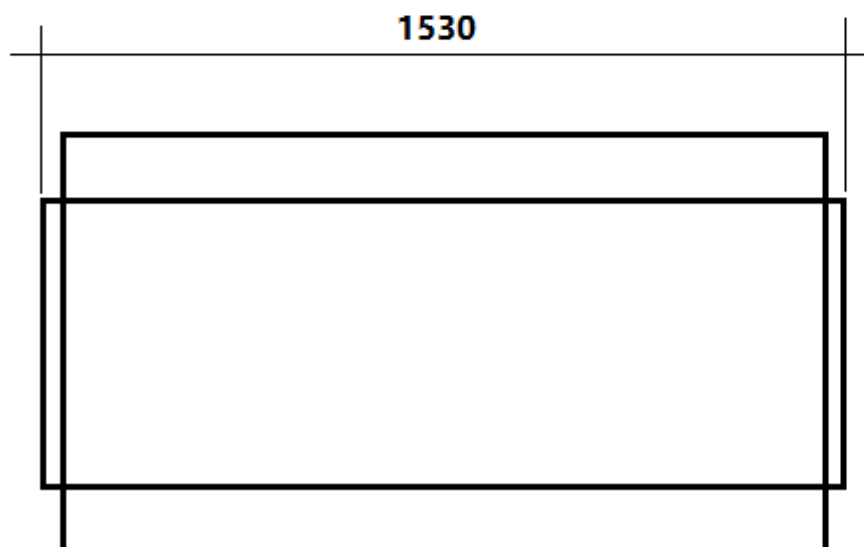

LEPIAKI 150 - (Misure espresse in mm.)

VISTA DALL'ALTO

VISTA FRONTALE

VISTA LATERALE

(in basso a destra)