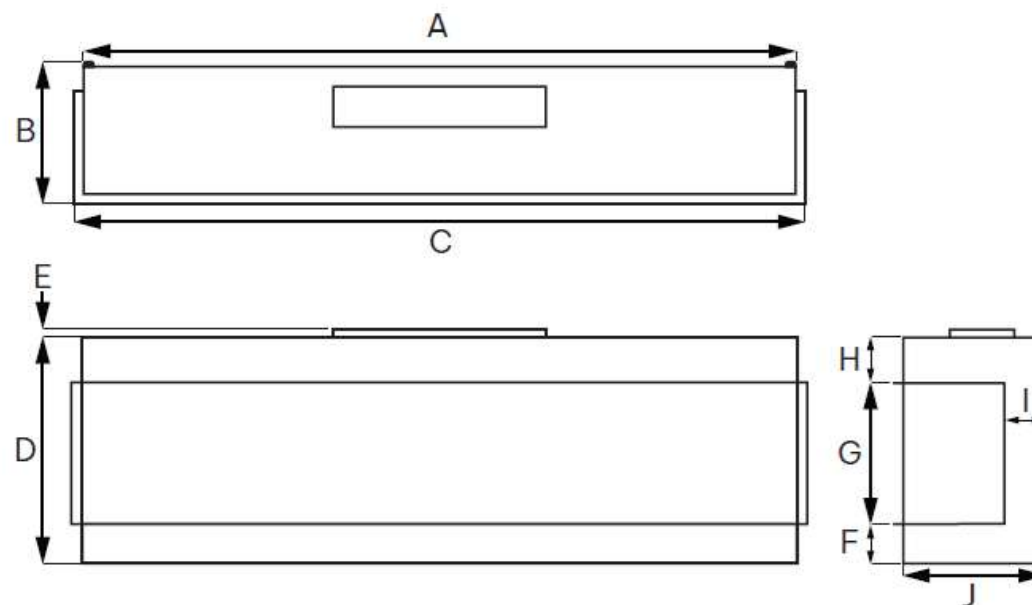

SCHEDA TECNICA GALATTI 125 | 150 | 200

maisonFire®
exclusive fireplaces

GALATTI 125

A 1266 mm
B 244 mm
C 1308 mm
D 488 mm
E 16 mm
F 87 mm
G 302 mm
H 99 mm
I 62 mm
J 223 mm

GALATTI 150

A 1515 mm
B 244 mm
C 1558 mm
D 488 mm
E 16 mm
F 87 mm
G 302 mm
H 99 mm
I 62 mm
J 223 mm

GALATTI 200

A 2015 mm
B 244 mm
C 2056 mm
D 488 mm
E 16 mm
F 87 mm
G 302 mm
H 99 mm
I 62 mm
J 223 mm