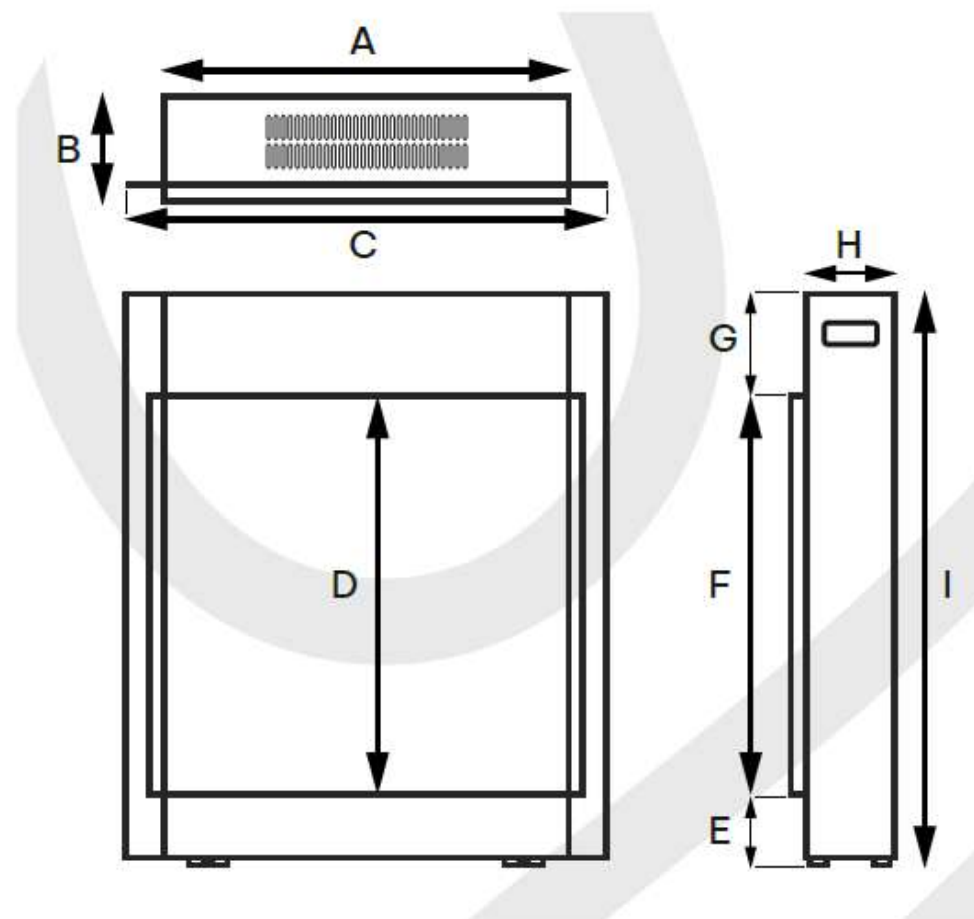

## SCHEMA TECNICA - GALATTI 55

maisonFire®  
exclusive fireplaces

## DIMENSIONS

A..... 56.7 cm

B..... 15.0 cm

C..... 66.3 cm

D..... 55.0 cm

E..... 9.5 cm

F..... 55.2 cm

G..... 13.9 cm

H..... 12.6 cm

I..... 78.6 cm