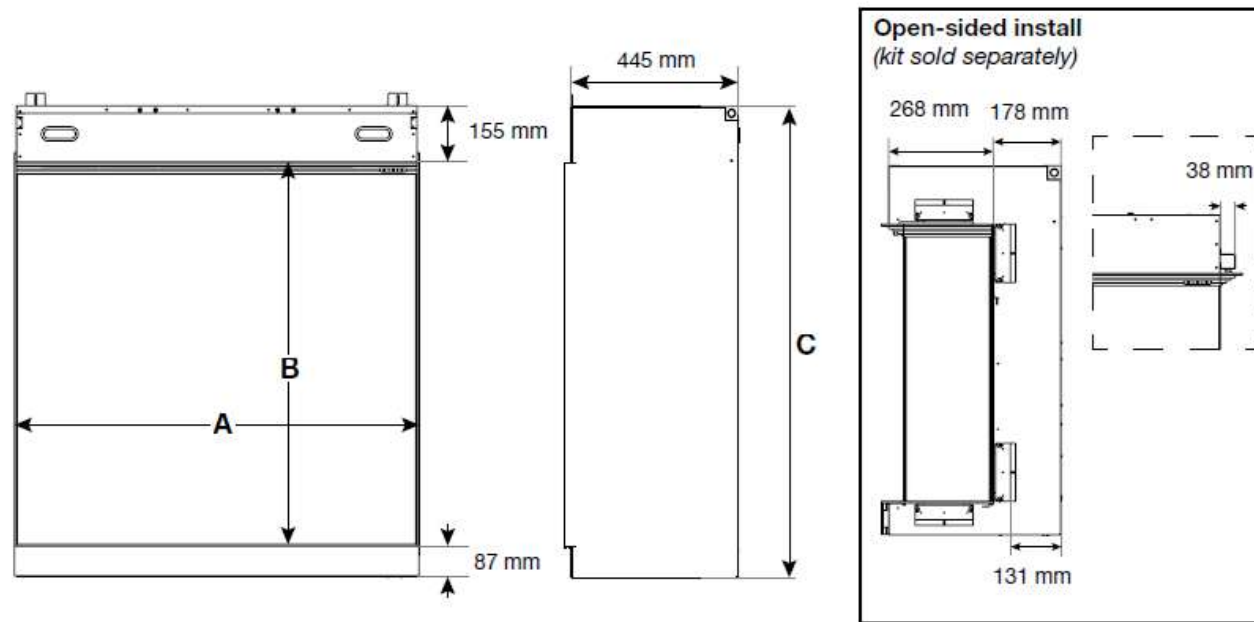

SCHEDA TECNICA - VELERA

maisonFire®
exclusive fireplaces

Model	A	B	C
VELERA	777 mm	711 mm	953 mm

Technical Information

Rating : 230-240V~50Hz

Heat Output

230V

240V